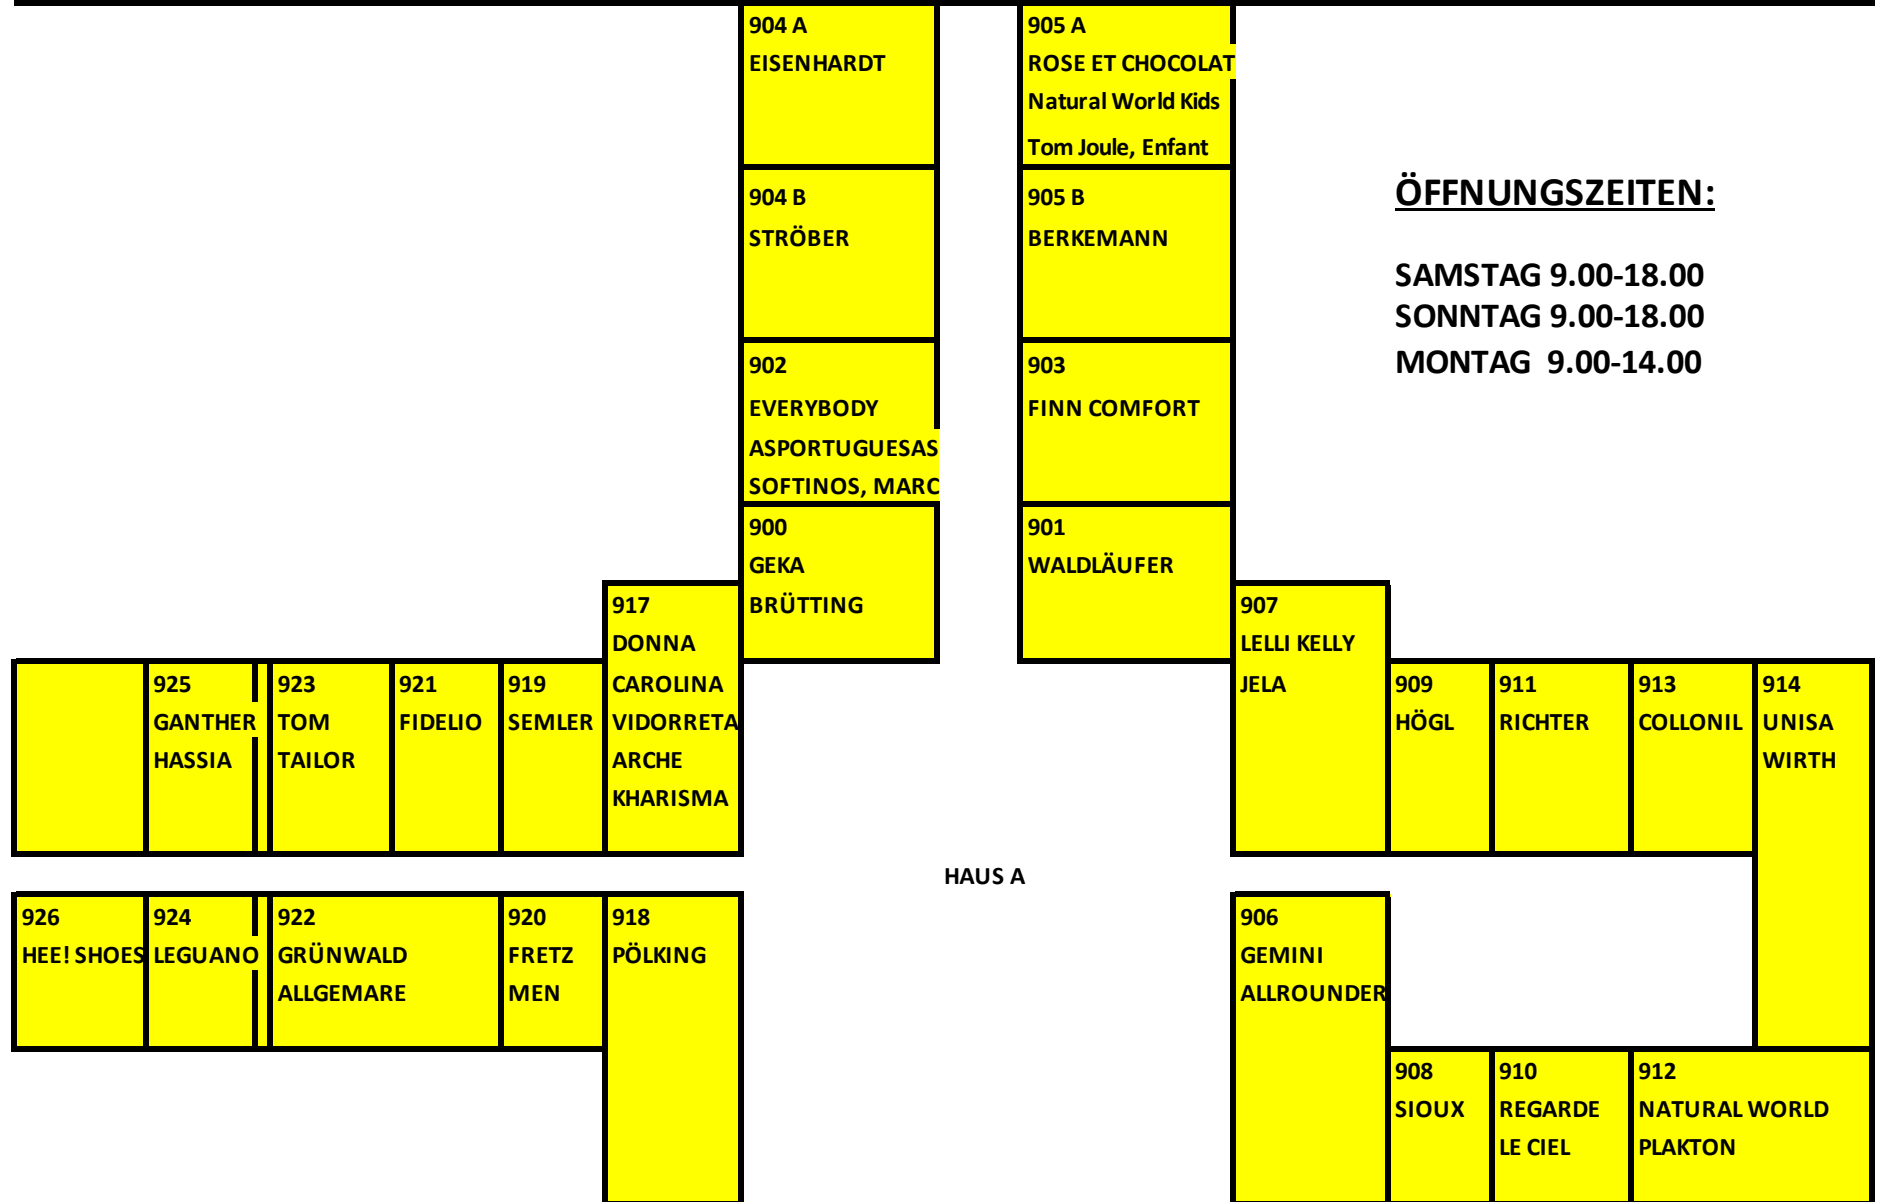

STANDPLAN HAMBURGER SCHUHMUSTERSCHAU VOM 18.-20.09.2021 HAUS A+B SKYLOFT 9. ETAGE

ÖFFNUNGSZEITEN:

SAMSTAG 9.00-18.00

SONNTAG 9.00-18.00

MONTAG 9.00-14.00

HAUS A